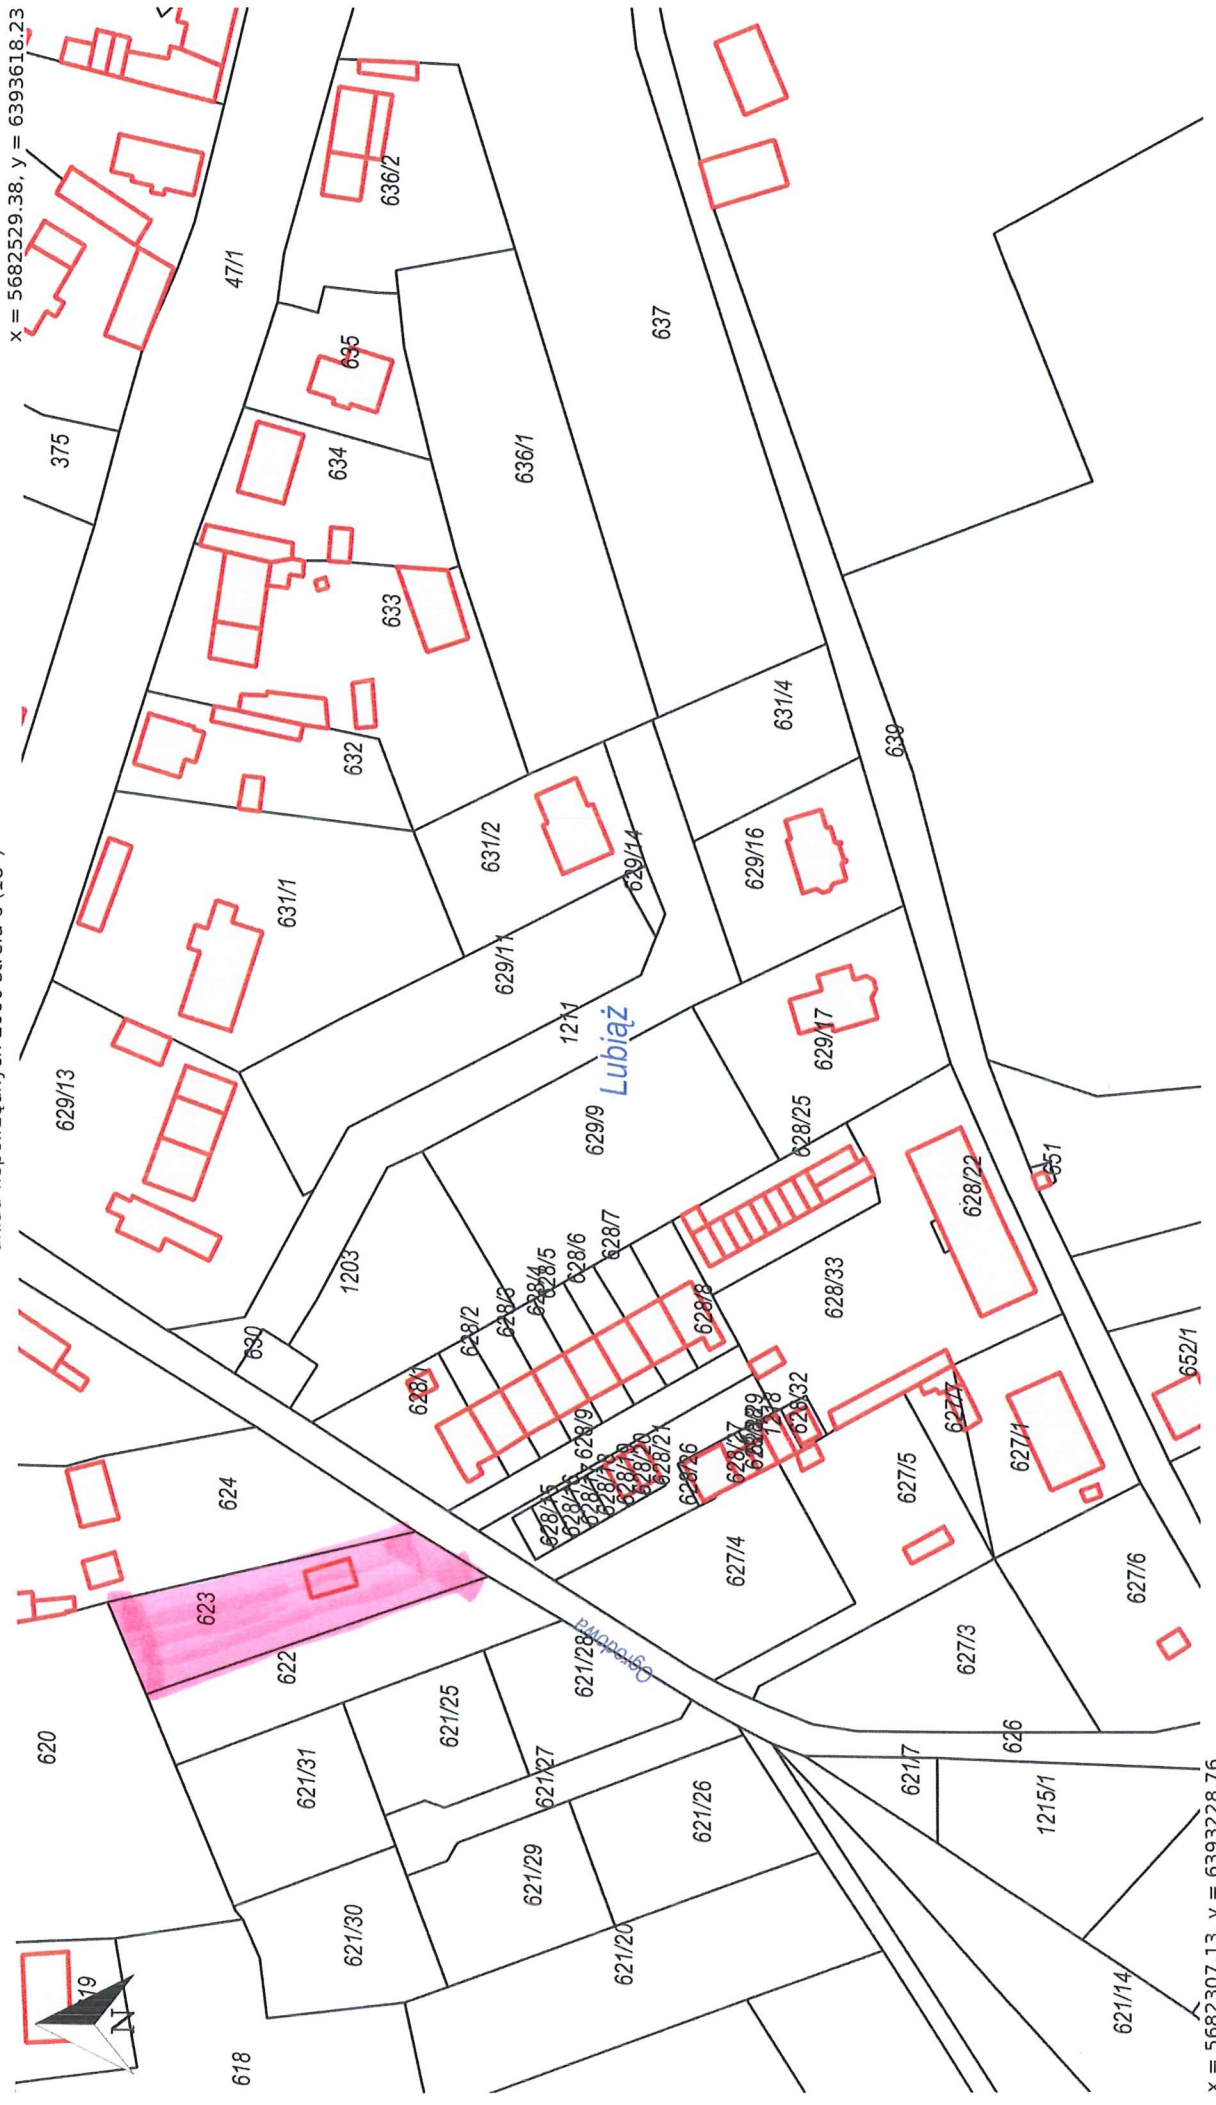

Wydruk z systemu IntraEWID

< Podtytuł >

skala 1: 1 000

układ współrzędnych 2000 strefa 6 (18°)

x = 5682307.13, y = 6393228.76
Lubiąż, Wołów - Obszar Wiejski