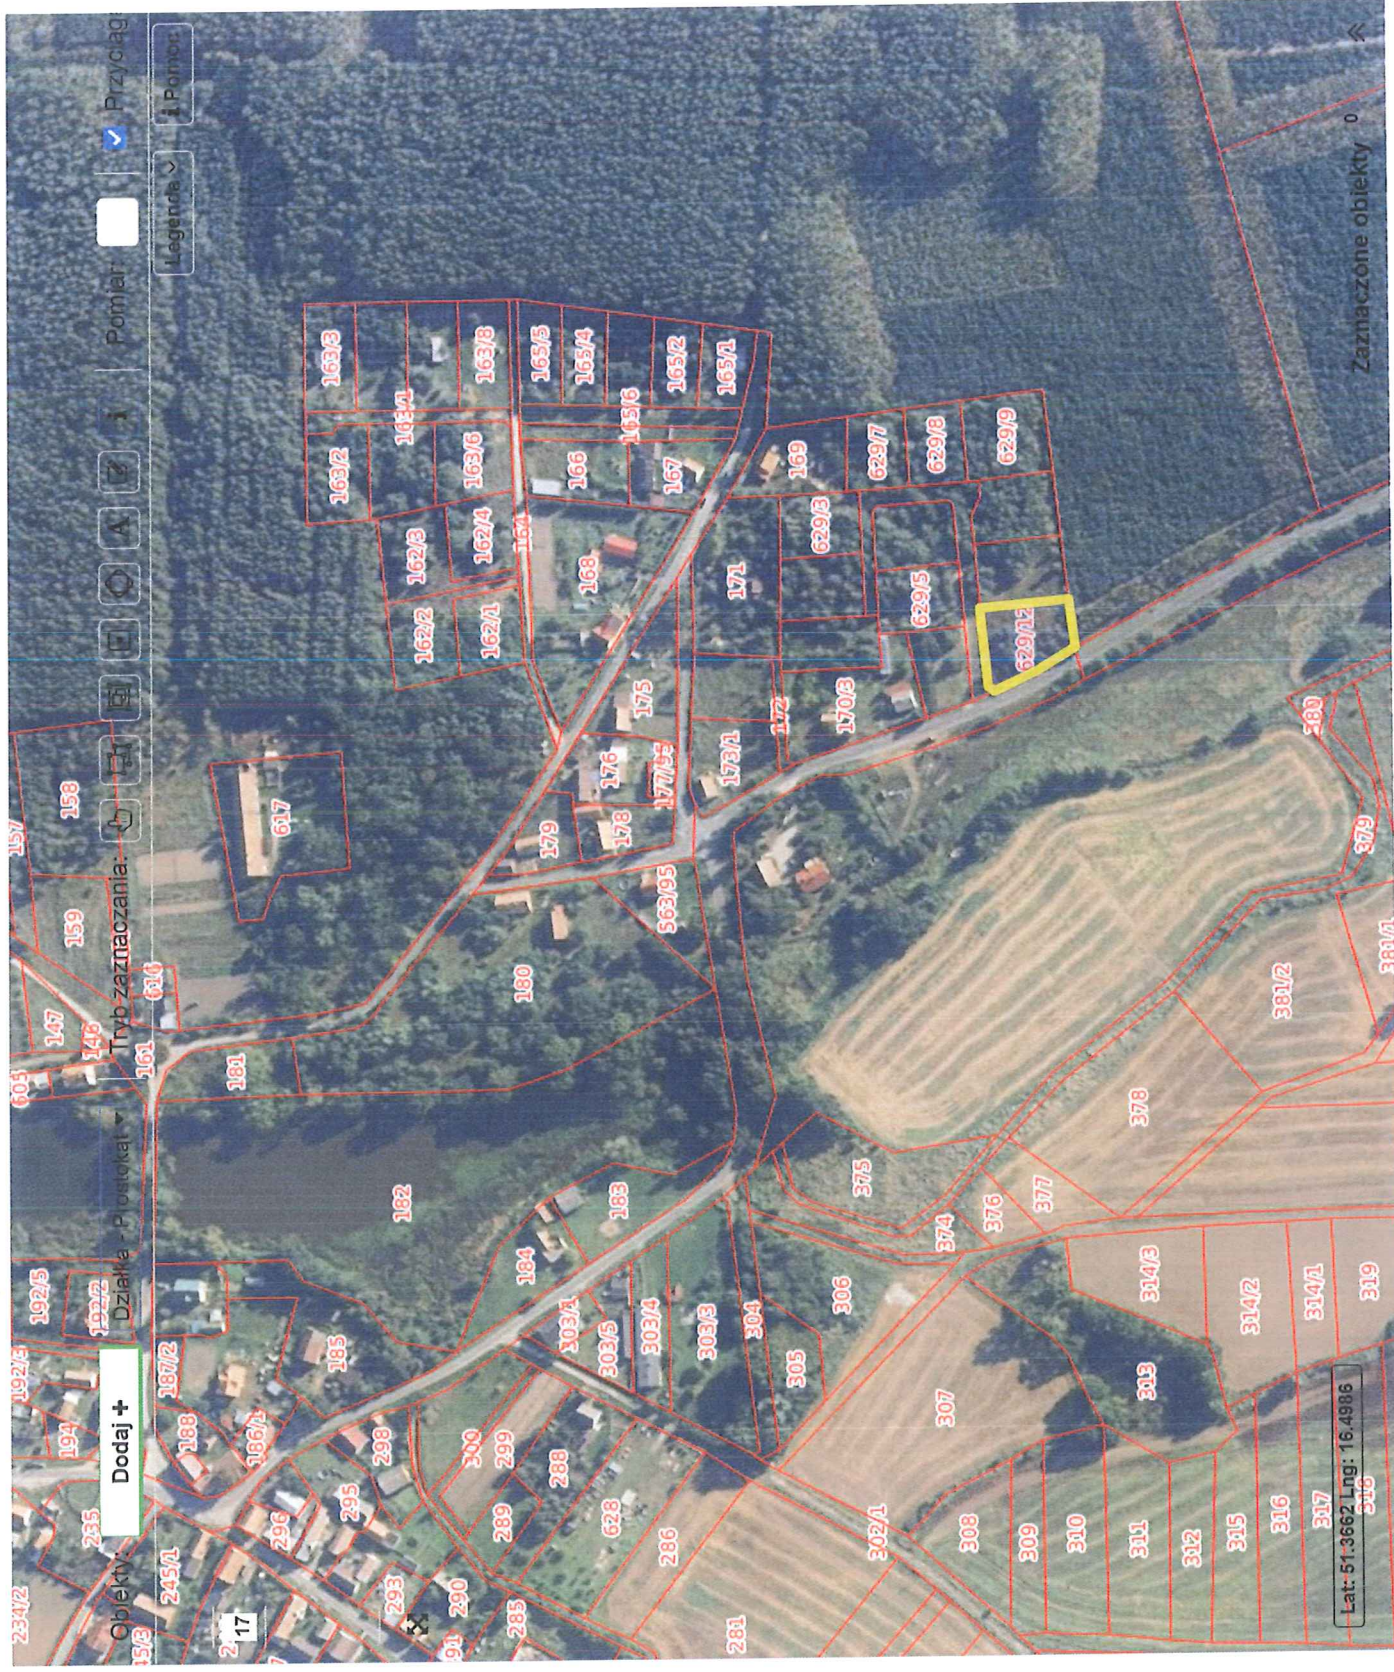

Tarchalice 628/12

Warstwy

 Warstwy podkładowe

- OpenStreetMap
- GISON OSM
- Ortofotomapa
- Brak

 Warstwy bazowe

- Studium
- MPZP

 Dane ewidencyjne

- Działki - LPIS
- Działki - PODGiK
- Granice opracowania
- Użytki gruntowe
- Adresy-GEMA
- Ulice-GEMA

 Obręby ewidencyjne

- Budynki-GUGIK

 Działki

- Własność gminy
- Współwłasność
- UW gminy
- Oddane w UW
- Sprzedane
- Nieokreślone

 Dysponowanie mieniem

- wg statusu umowy
- Aktualna
- Nieaktualna
- Przekazana
- Dodaj warstwę

Lat: 51.3662 Lng: 16.4986

246

Zaznaczone obiekty 0