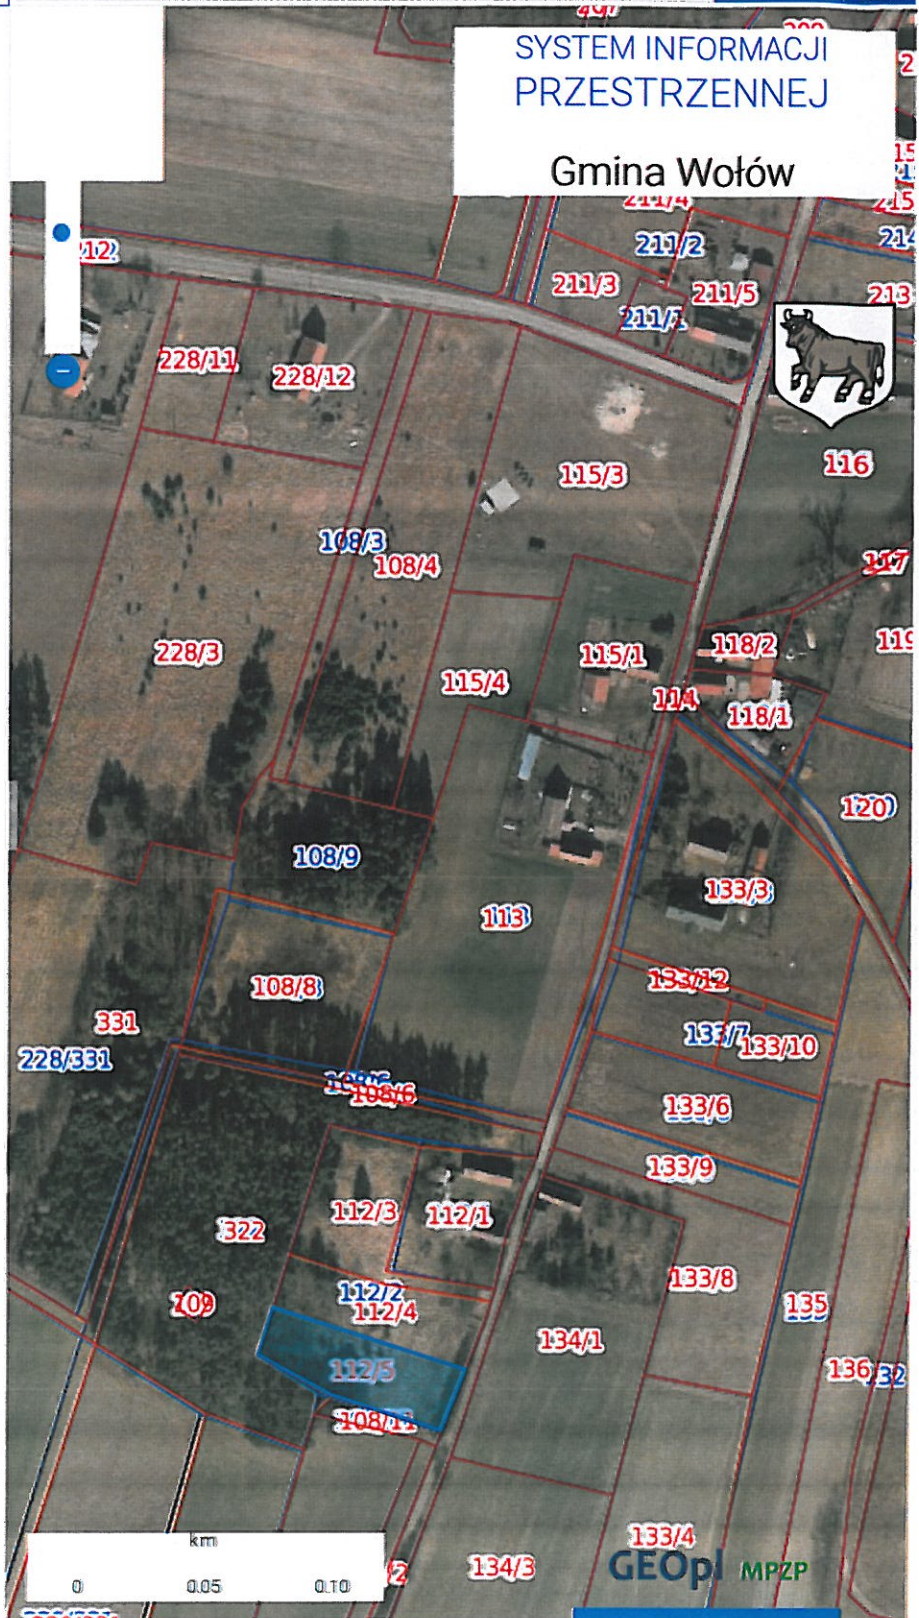

Warstwy

Znajdź miejscowość

112/5

DOKUMENTY PLANISTYCZNE

- MPZP
- Studium

MAPY PODKLADOWE

- Geoportal-ORTO
- OpenStreetMap

DANE KATASTRALNE

- Działki-LPIS
- Działki-SWDE
- Działki-Geoportal
- Obręby Ewidencyjne

DANE EWIDENCYJNE

- Miejscowości
- Adresy-CODGiK

- BDOT
- TRANSPORT
- TURYSTYKA

- DZIEDZICTWO NARODOWE
- INSTYTUT GEOLOGICZNY
- GOSPODARKA WODNA
- BANK DANYCH O LASACH
- OCHRONA PRZYRODY

MAPA TOPOGRAFICZNA
RZEŻBA TERENU

SYSTEM INFORMACJI
PRZESTRZENNEJ

Gmina Wołów

METADANE >

© OpenStreetMap contributors; Data by UMP-pcPL

GISON
www.gison.pl